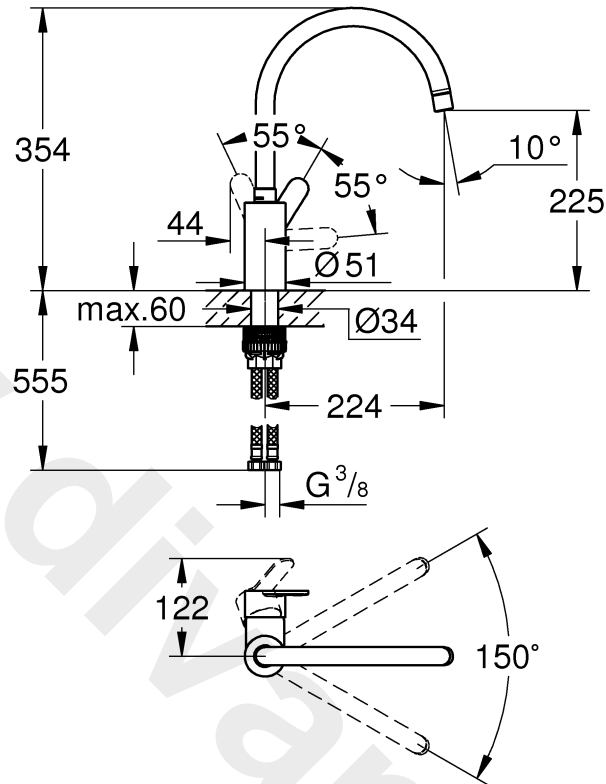

32 231 (F)

33 975

DIN  
1988

DIN EN  
806

1

2

3

WWW.CROHE.COM

46 750

32mm

X

48 418

13 935

(KSA) (UAE)

(CN)

48 477