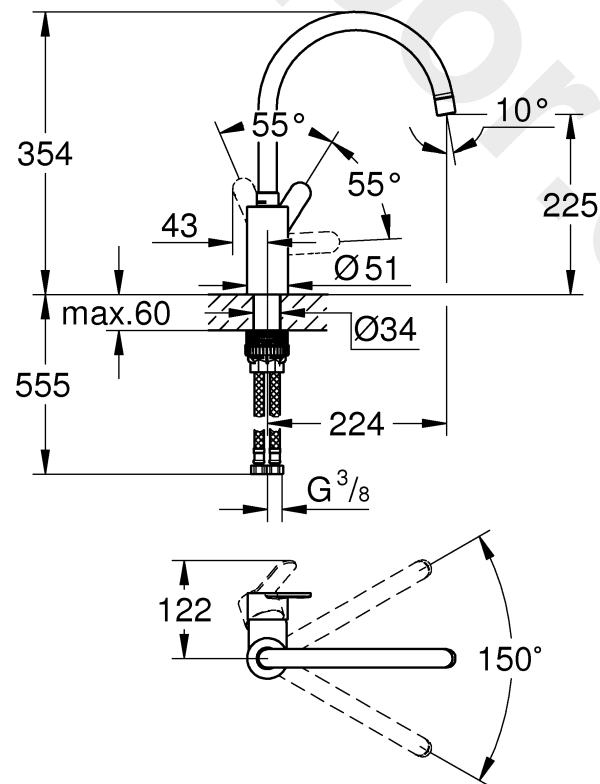

32 231 (F)

33 975

DIN  
1988

DIN EN  
806

1

2

3

WWW.CROHE.COM

46 750

32mm

X

48 418

13 935

(KSA) (UAE)

(CN)

48 477