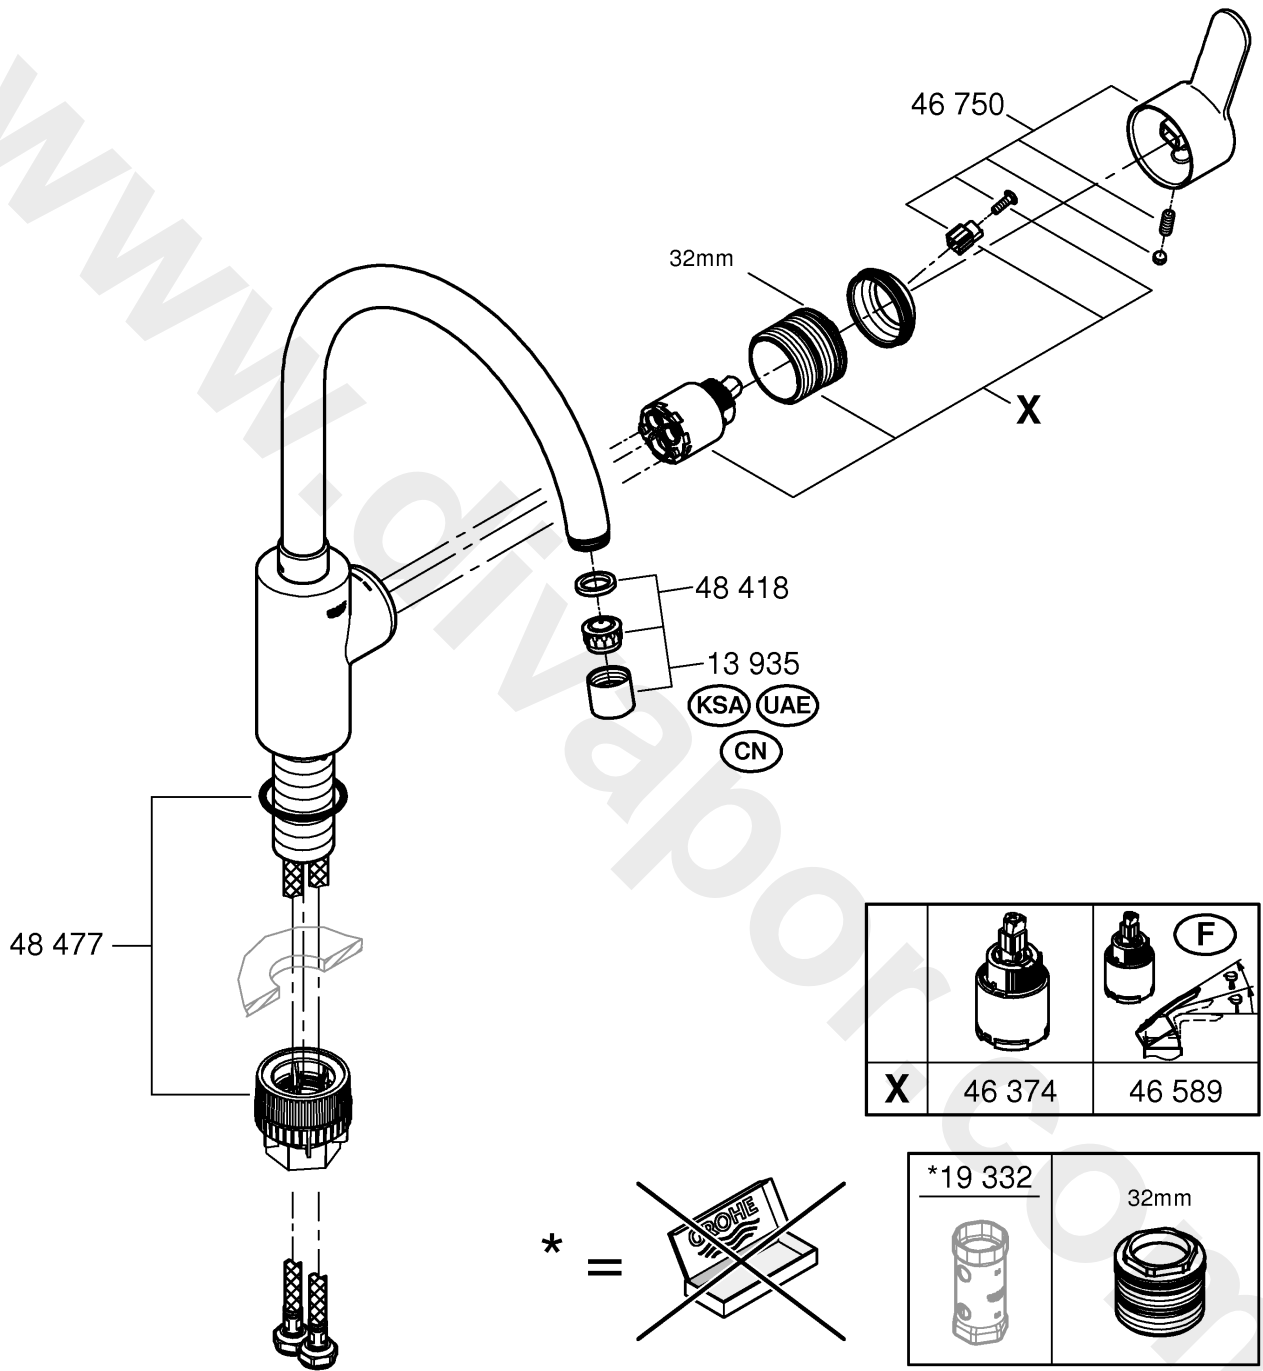

32 231 (F)

33 975

DIN  
1988

DIN EN  
806

1

2

3

WWW.CROHE.COM

46 750

32mm

X

48 418

13 935

(KSA) (UAE)

(CN)

48 477